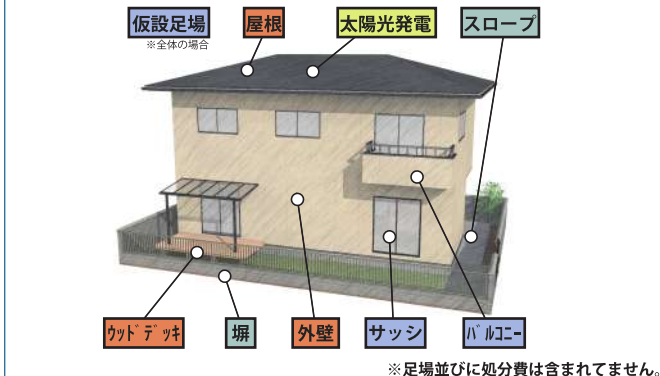

2025新築・リフォーム住宅補助金

先進的窓リノベ2025事業

【環境省】予算 1,350 億円

高断熱窓・ドア改修への大型支援制度！

最大 **200** 万円 / 戸

新築

GX 志向型住宅補助金

【子育てグリーン住宅支援事業 2025】

全ての世帯対象！

リノベ

補助額 **160** 万円 / 戸

リフォーム工事費の目安 2025

※足場並びに処分費は含まれてません。

前回に引き続き、【2025年度屋外リフォーム工事費の目安】一覧表を作成しました。屋内リフォームの工事費目安も弊社 HP に掲載しておりますので、ご参考にどうぞ。

屋根	スレート→金属屋根に葺替え 同上 (カバー工法) 瓦→瓦葺替え スレート屋根の塗装	約250万 約240万 約330万 約65万
太陽光発電	太陽光発電を設置 (4.14kw)	約210万
外壁	珪藻土外壁→窯業系サイディング " →金属系 " (カバー工法) 塗替え (吹付け仕上げ)	約290万 約280万 約70万
バルコニー	バルコニー防水	約12万
仮設足場	全体的場合	約60万
ウッドデッキ	ウッドデッキを設置する パコラ (差掛け) を設置 サンルームを設置	約40万 約60万 約95万
サッシ	カバー工法で新しくする (2カ所) シャッター付断熱サッシにする (2カ所)	約45万 約75万
塀	ブロック塀→アルミフェンスへ ブロック塀を造り替える	約12万 約70万
スロープ	スロープを付ける	約45万

※足場及び処分費は含まれてません。
※参照 積算資料ポケット板 リフォーム編 2025

「先進的窓リノベ事業 2025」

断熱窓への改修促進を図ることで、省エネルギー住宅を増やす目的で設置されました。補助の対象部位ですが、2024年事業から窓に加えてドアも対象となっています。ただし窓と同一の契約でリフォームを行う場合に限りです。

■対象となる工事

住宅の所有者がリフォーム事業者が発注 (一契約) して実施するリフォーム工事で、申請する補助額の合計が5万円以上

■対象となる住宅

既存住宅 (戸建住宅及び共同住宅 (集合住宅) の別は問わない)

■対象となる期間

令和6年11月22日以降に着工。工事請負契約を締結する工事。

申請締切 (2025年12月31日)

までに工事が完了し申請が行えること

「GX 志向型住宅補助金」

GX 志向型住宅とは、断熱性能が高く、省エネ機器を搭載し、太陽光発電システムなどを搭載して、住宅で使うエネルギーを賄うことができる住宅。断熱性能の要件は、断熱等性能等級の「6以上」、省エネ要件は、再エネを除いた一次エネルギー消費量の削減率が「35%以上」、創エネ要件は、再エネを含む一次エネルギー消費量の削減率が「100%以上」。

補助対象世帯は全世帯としています。

間取り等にもよりますが、弊社の標準仕様太陽光パネルで◎

詳しくは、弊社までお問い合わせくださいませ。